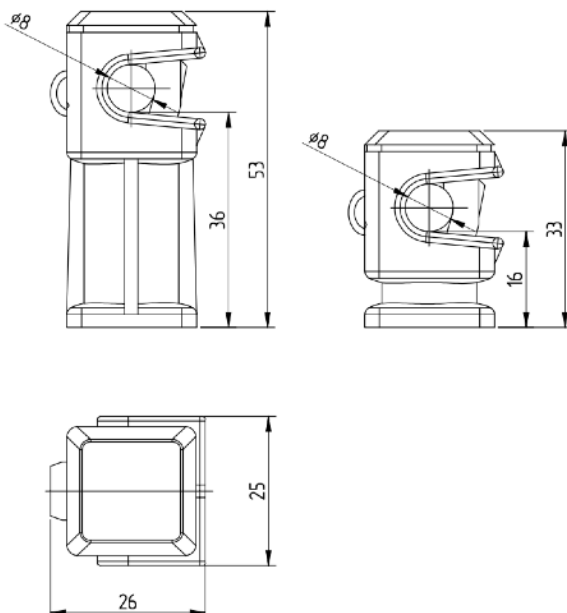

szim.ru	Фирма-изготовитель	ООО «АРГО»
zakaz@szim.ru	Торговая марка	СЗИМ
+ 7 (495) 128-81-44	Страна-изготовитель	Российская Федерация