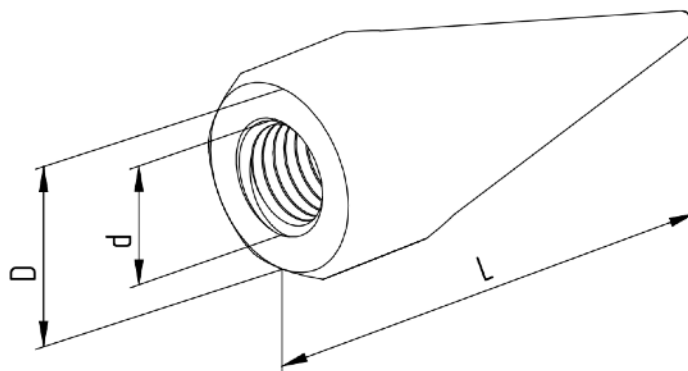

Технический паспорт

Артикул: ST060

Системы заземления
и молниезащиты

Наконечник вертикального заземлителя, (16 мм)

Наконечник используется как стартовый элемент в системах заземления. Для упрощения монтажа вертикальных заземлителей, наконечник, который имеет заостренную форму, накручивается на первый электрод, тем самым помогая ему сохранить целостность защитного покрытия и легче заходить в грунт при забивании перфоратором или кувалдой. Выполнен из оцинкованной стали.

Резьба	Длина (L), мм	Материал	Диаметр, мм	Покрытие	Вес, кг
M16	125	Сталь	20	Цинк	0,35

szim.ru

zakaz@szim.ru

+ 7 (495) 128-81-44

Фирма-изготовитель

ООО «АРГО»

Торговая марка

СЗИМ