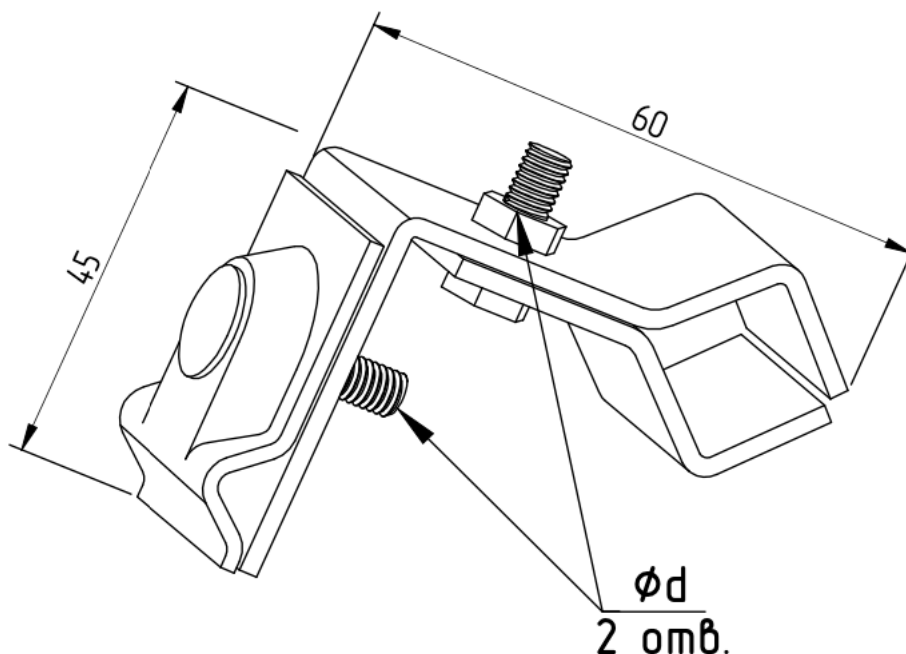

szim.ru	Фирма-изготовитель	ООО «АРГО»
zakaz@szim.ru	Торговая марка	СЗИМ
+ 7 (495) 128-81-44	Страна-изготовитель	Российская Федерация