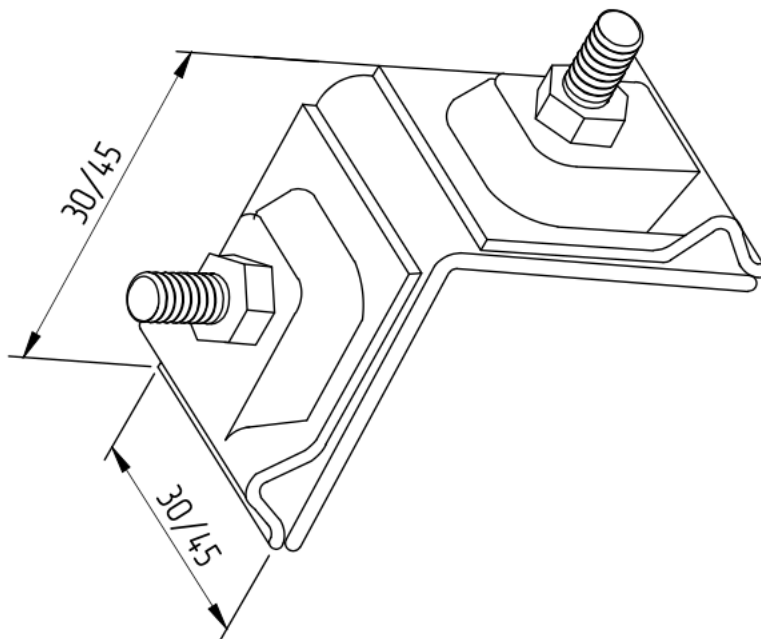

szim.ru	Фирма-изготовитель	ООО «АРГО»
zakaz@szim.ru	Торговая марка	СЗИМ
+ 7 (495) 128-81-44	Страна-изготовитель	Российская Федерация